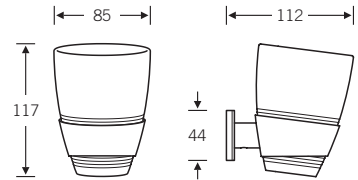

82 8260 00041

Becherhalter mit Kunststoffbecher

6b

82 8260 ■