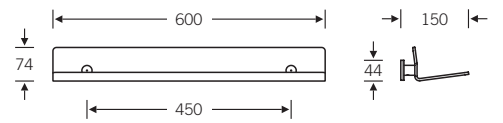

Spiegelhalter (4 Stück)
für 6 mm Glasstärke

fsb.de/828260

82 8260 ■

82 8260 00015

Utensilienablage
mit leichter Neigung zur Wand und
rutschhemmender Kunststoffoberfläche
für sicheres Abstellen

82 8260 ■

82 8260 00041