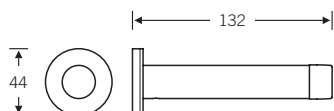

Waschtisch-Bereich

Bad-Accessoires

Planungshinweise Seite 615 ff.
Ausschreibungstexte: fsb.de/ergosystem

82 8260 ■

82 8260 00003

Türstopper