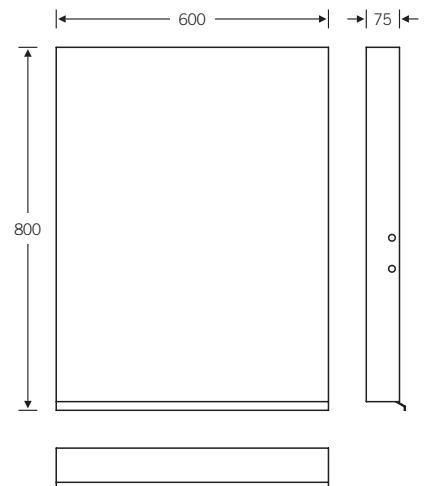

82 8260 ■

82 8260 00010

Handtuchhalter
zweifach schwenkbar

82 8260 ■

82 8260 00012

Handtuchhalter
feststehend

fsb.de/828260

6b

82 8260 ■

82 8260 00053

Kippspiegel
mit verstellbarem Neigungswinkel von
0° bis 12°, leichtgängige und einstellbare
Bedienung

reddot design award
winner 2008

fsb.de/828260

82 8260 ■

82 8260 00054 (450 x 450 mm)
82 8260 00055 (600 x 600 mm)
82 8260 00056 (600 x 450 mm)

Wandspiegel
aus spiegelpolierem Edelstahl
inkl. Trägerplatte

Vandalismusbekämpfend durch
glasfreie Spiegelfläche

Blechstärke 1,5 mm

82 8260

82 8260 00051

Wandspiegel
Glasstärke 6 mm, mit 4 Spiegelhaltern

1000 x 600 mm