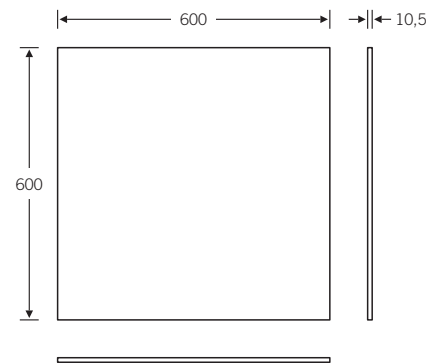

82 8260 ■

82 8260 00053

Kippspiegel
mit verstellbarem Neigungswinkel von
0° bis 12°, leichtgängige und einstellbare
Bedienung

reddot design award
winner 2008

fsb.de/828260

82 8260 ■

82 8260 00054 (450 x 450 mm)
82 8260 00055 (600 x 600 mm)
82 8260 00056 (600 x 450 mm)

Wandspiegel
aus spiegelpolierem Edelstahl
inkl. Trägerplatte

Vandalismusbekämpfend durch
glasfreie Spiegelfläche

Blechstärke 1,5 mm

82 8260

82 8260 00051

Wandspiegel
Glasstärke 6 mm, mit 4 Spiegelhaltern

1000 x 600 mm