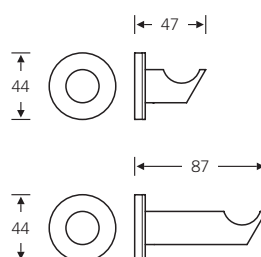

82 8260 ■

82 8260 00053

Kippspiegel
mit verstellbarem Neigungswinkel von
0° bis 12°, leichtgängige und einstellbare
Bedienung

reddot design award
winner 2008

fsb.de/828260

82 8260 ■

82 8260 00054 (450 x 450 mm)
82 8260 00055 (600 x 600 mm)
82 8260 00056 (600 x 450 mm)

Spiegelhalter (4 Stück)
für 6 mm Glasstärke

fsb.de/828260

82 8260 ■

82 8260 00015

Utensilienablage
mit leichter Neigung zur Wand und
rutschhemmender Kunststoffoberfläche
für sicheres Abstellen

82 8260 ■

82 8260 00041

Becherhalter mit Kunststoffbecher

6b

82 8260 ■

82 8260 00040

Seifenhalter mit Kunststoff-Seifenschale

fsb.de/828260

Die FSB-Accessoire-Linie METRIC®
finden Sie auf den Seiten 609 ff.

82 8260 ■

82 8260 00001 (Wandhaken)
82 8260 00002 (Mantelhaken)

82 8260 ■

82 8260 00005 (Wandhaken)
82 8260 00007 (Doppel-Wandhaken)

Dito, jedoch als suizid-hemmende Ausführung durch wiederverwendbare Klippbefestigung: