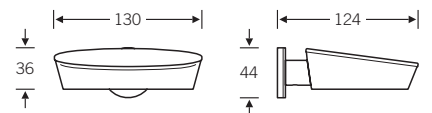

Becherhalter mit Kunststoffbecher

6b

82 8260 ■

82 8260 00040

Seifenhalter mit Kunststoff-Seifenschale

fsb.de/828260

Die FSB-Accessoire-Linie METRIC®
finden Sie auf den Seiten 609 ff.

82 8260 ■