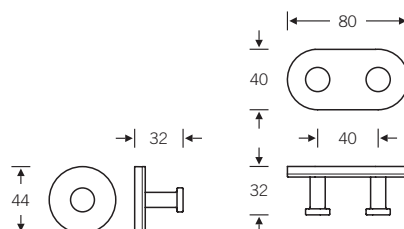

fsb.de/828260

Die FSB-Accessoire-Linie METRIC®
finden Sie auf den Seiten 609 ff.