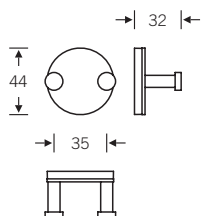

82 8260 ■

82 8260 00004

Handtuchhaken, duo