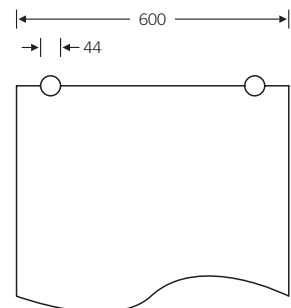

82 8260 ■

82 8260 00053

Kippspiegel
mit verstellbarem Neigungswinkel von
0° bis 12°, leichtgängige und einstellbare
Bedienung

reddot design award
winner 2008

fsb.de/828260

82 8260 ■

82 8260 00054 (450 x 450 mm)
82 8260 00055 (600 x 600 mm)
82 8260 00056 (600 x 450 mm)

Wandspiegel
aus spiegelpolierem Edelstahl
inkl. Trägerplatte

Vandalismusbekämpfend durch
glasfreie Spiegelfläche

Blechstärke 1,5 mm

82 8260

82 8260 00051

Wandspiegel
Glasstärke 6 mm, mit 4 Spiegelhaltern

1000 x 600 mm